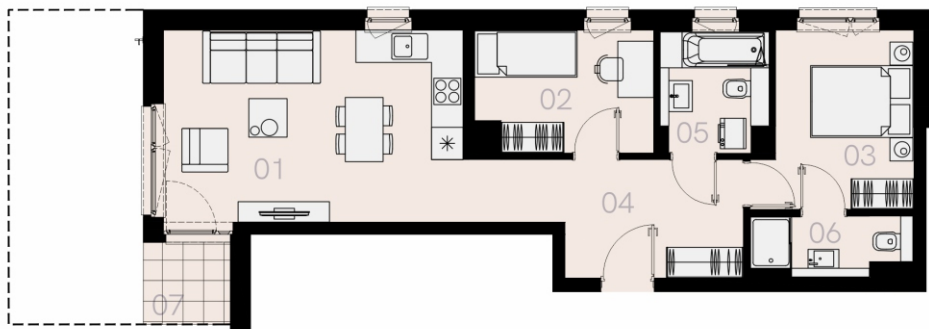

# Czyżewskiego Gdańsk

Mieszkanie B09

3 pokoje

60,50 mkw

parter

Nr	Nazwa	Pow. / mkw
01	Salon z kuchnią	22,00
02	Sypialnia	8,03
03	Sypialnia	9,85
04	Przedpokój	10,22
05	Łazienka	4,90
06	Łazienka	3,54
<b>Powierzchnia pomieszczeń</b>		<b>58,54</b>
<b>Powierzchnia użytkowa</b>		<b>60,50</b>
07	Ogródek	ca. 18,8
Komórka lokatorska		TAK
Miejsce postojowe		TAK

parter

Love where you live

Przedstawione na karcie symbole mebli nie stanowią wyposażenia mieszkania i mają charakter poglądowy.

**HOME**  
BY ZEITGEIST

home.re

Karta lokalu jest jedynie informacją marketingową i nie stanowi oferty w rozumieniu Kodeksu Cywilnego. Powierzchnia użytkowa obliczona zgodnie z normą PN-ISO 9836:1997.