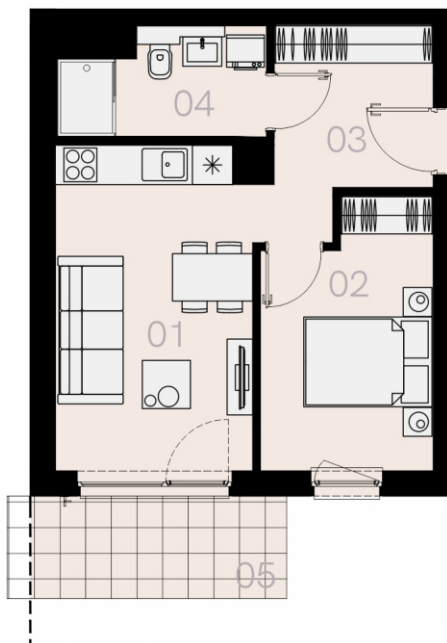

Czyżewskiego Gdańsk

Mieszkanie B08

2 pokoje

39,81 mkw

parter

parter