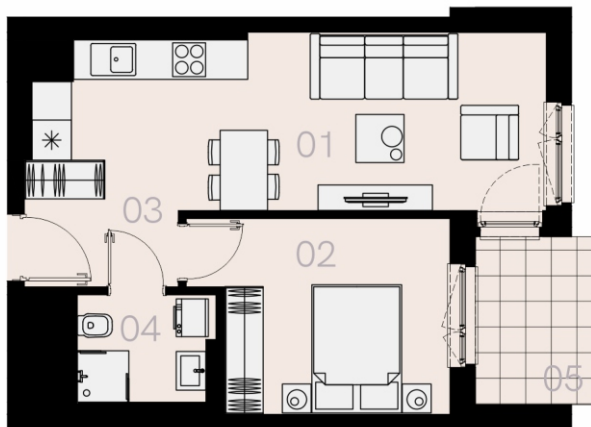

# Czyżewskiego Gdańsk

Mieszkanie B02

2 pokoje

41,79 mkw

parter

Nr	Nazwa	Pow. / mkw
01	Salon z kuchnią	21,19
02	Sypialnia	11,39
03	Przedpokój	3,49
04	Łazienka	4,55
<b>Powierzchnia pomieszczeń</b>		<b>40,62</b>
<b>Powierzchnia użytkowa</b>		<b>41,79</b>
05	Taras	4,8
Komórka lokatorska		TAK
Miejsce postojowe		TAK

parter

Love where you live

Przedstawione na karcie symbole mebli nie stanowią wyposażenia mieszkania i mają charakter poglądowy.

**HOME**  
BY ZEITGEIST

home.re

Karta lokalu jest jedynie informacją marketingową i nie stanowi oferty w rozumieniu Kodeksu Cywilnego. Powierzchnia użytkowa obliczona zgodnie z normą PN-ISO 9836:1997.