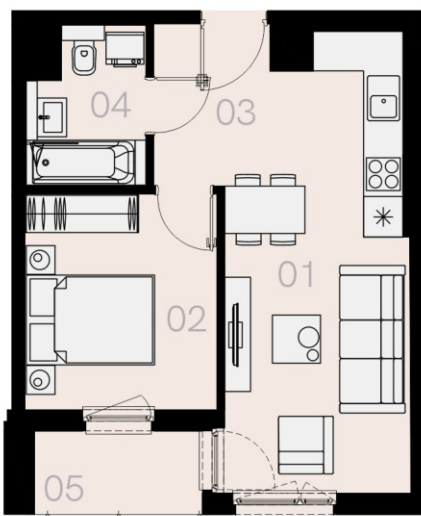

# Czyżewskiego Gdańsk

Mieszkanie A48

2 pokoje

38,55 mkw

5 piętro

Nr	Nazwa	Pow. / mkw
01	Salon z kuchnią	20,00
02	Sypialnia	9,98
03	Przedpokój	3,29
04	Łazienka	4,19
<b>Powierzchnia pomieszczeń</b>		<b>37,46</b>
<b>Powierzchnia użytkowa</b>		<b>38,55</b>
05	Loggia	3,4
Komórka lokatorska		TAK
Miejsce postojowe		TAK

5 piętro

Love where you live

**HOME**  
BY ZEITGEIST

home.re

Przedstawione na karcie symbole mebli nie stanowią wyposażenia mieszkania i mają charakter poglądowy.

Karta lokalu jest jedynie informacją marketingową i nie stanowi oferty w rozumieniu Kodeksu Cywilnego. Powierzchnia użytkowa obliczona zgodnie z normą PN-ISO 9836:1997.