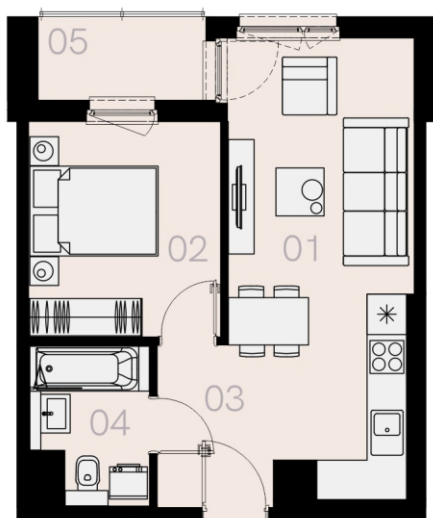

Czyżewskiego Gdańsk

Mieszkanie A44

2 pokoje

38,55 mkw

5 piętro

Nr	Nazwa	Pow. / mkw
01	Salon z kuchnią	20,00
02	Sypialnia	10,13
03	Przedpokój	3,29
04	Łazienka	4,06
Powierzchnia pomieszczeń		37,48
Powierzchnia użytkowa		38,55
05	Loggia	3,4
Komórka lokatorska		TAK
Miejsce postojowe		TAK

5 piętro

Love where you live

HOME
BY ZEITGEIST

home.re

Przedstawione na karcie symbole mebli nie stanowią wyposażenia mieszkania i mają charakter poglądowy.

Karta lokalu jest jedynie informacją marketingową i nie stanowi oferty w rozumieniu Kodeksu Cywilnego. Powierzchnia użytkowa obliczona zgodnie z normą PN-ISO 9836:1997.