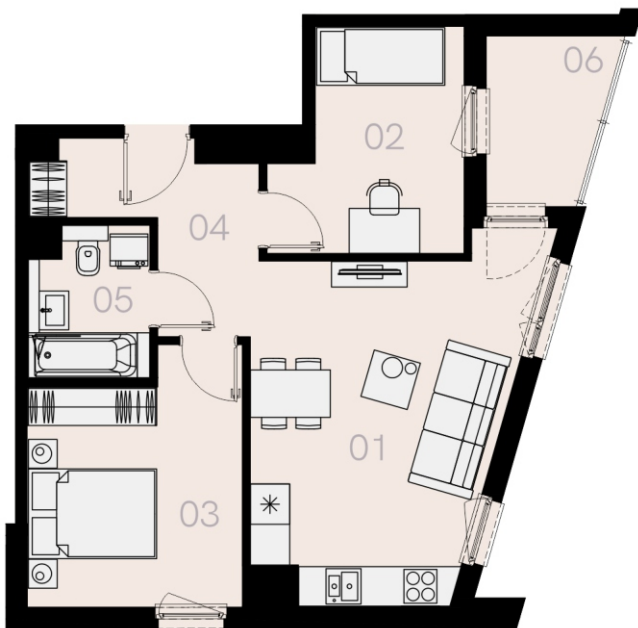

# Czyżewskiego Gdańsk

Mieszkanie A39

3 pokoje

55,22 mkw

4 piętro

Nr	Nazwa	Pow. / mkw
01	Salon z kuchnią	20,95
02	Sypialnia	9,17
03	Sypialnia	12,30
04	Przedpokój	6,60
05	Łazienka	4,28
<b>Powierzchnia pomieszczeń</b>		<b>53,30</b>
<b>Powierzchnia użytkowa</b>		<b>55,22</b>
06	Loggia	4,7
Komórka lokatorska		TAK
Miejsce postojowe		TAK

4 piętro

Love where you live

**HOME**  
BY ZEITGEIST

home.re

Przedstawione na karcie symbole mebli nie stanowią wyposażenia mieszkania i mają charakter poglądowy.

Karta lokalu jest jedynie informacją marketingową i nie stanowi oferty w rozumieniu Kodeksu Cywilnego. Powierzchnia użytkowa obliczona zgodnie z normą PN-ISO 9836:1997.