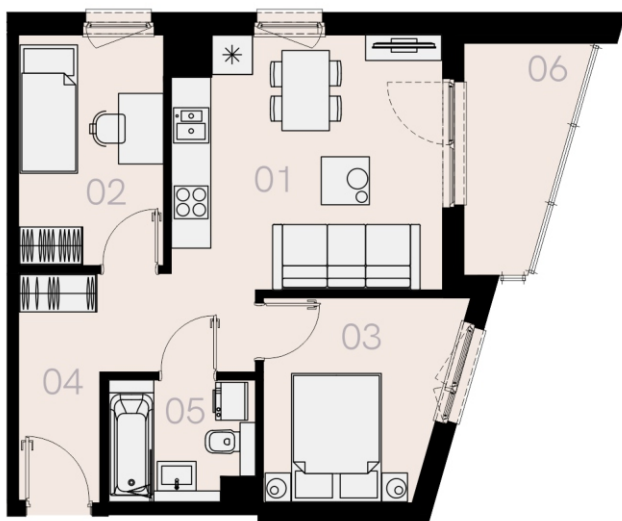

# Czyżewskiego Gdańsk

Mieszkanie A38

3 pokoje

47,08 mkw

4 piętro

Nr	Nazwa	Pow. / mkw
01	Salon z kuchnią	16,37
02	Sypialnia	8,15
03	Sypialnia	8,79
04	Przedpokój	7,75
05	Łazienka	4,17
<b>Powierzchnia pomieszczeń</b>		<b>45,23</b>
<b>Powierzchnia użytkowa</b>		<b>47,08</b>
06	Loggia	5,5
Komórka lokatorska		TAK
Miejsce postojowe		TAK

4 piętro

Love where you live

**HOME**  
BY ZEITGEIST

home.re

Przedstawione na karcie symbole mebli nie stanowią wyposażenia mieszkania i mają charakter poglądowy.

Karta lokalu jest jedynie informacją marketingową i nie stanowi oferty w rozumieniu Kodeksu Cywilnego. Powierzchnia użytkowa obliczona zgodnie z normą PN-ISO 9836:1997.