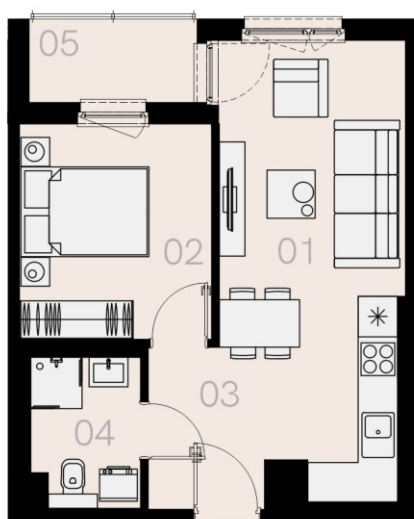

# Czyżewskiego Gdańsk

Mieszkanie A37

2 pokoje

38,77 mkw

4 piętro

Nr	Nazwa	Pow. / mkw
01	Salon z kuchnią	19,94
02	Sypialnia	9,98
03	Przedpokój	3,33
04	Łazienka	4,44
<b>Powierzchnia pomieszczeń</b>		<b>37,69</b>
<b>Powierzchnia użytkowa</b>		<b>38,77</b>
05	Loggia	3,4
Komórka lokatorska		TAK
Miejsce postojowe		TAK

4 piętro

Love where you live

**HOME**  
BY ZEITGEIST

home.re

Przedstawione na karcie symbole mebli nie stanowią wyposażenia mieszkania i mają charakter poglądowy.

Karta lokalu jest jedynie informacją marketingową i nie stanowi oferty w rozumieniu Kodeksu Cywilnego. Powierzchnia użytkowa obliczona zgodnie z normą PN-ISO 9836:1997.