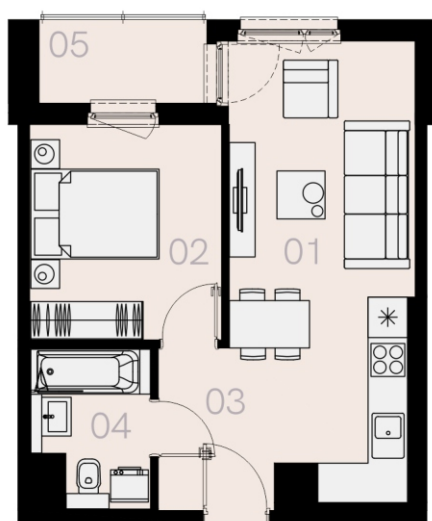

# Czyżewskiego Gdańsk

Mieszkanie A36

2 pokoje

38,55 mkw

4 piętro

Nr	Nazwa	Pow. / mkw
01	Salon z kuchnią	20,00
02	Sypialnia	9,98
03	Przedpokój	3,29
04	Łazienka	4,19
<b>Powierzchnia pomieszczeń</b>		<b>37,46</b>
<b>Powierzchnia użytkowa</b>		<b>38,55</b>
05	Loggia	3,4
Komórka lokatorska		TAK
Miejsce postojowe		TAK

4 piętro

Love where you live

**HOME**  
BY ZEITGEIST

home.re

Przedstawione na karcie symbole mebli nie stanowią wyposażenia mieszkania i mają charakter poglądowy.

Karta lokalu jest jedynie informacją marketingową i nie stanowi oferty w rozumieniu Kodeksu Cywilnego. Powierzchnia użytkowa obliczona zgodnie z normą PN-ISO 9836:1997.