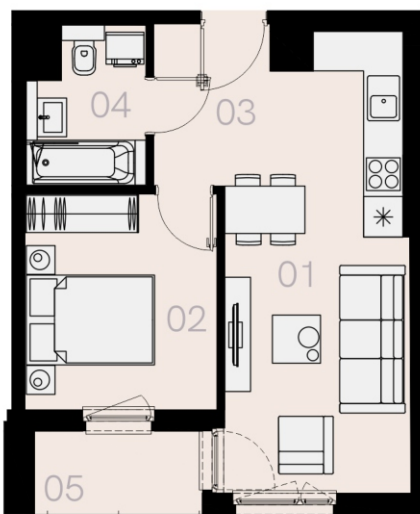

Czyżewskiego Gdańsk

Mieszkanie A32

2 pokoje

38,55 mkw

3 piętro

Nr	Nazwa	Pow. / mkw
01	Salon z kuchnią	20,00
02	Sypialnia	9,98
03	Przedpokój	3,29
04	Łazienka	4,19
Powierzchnia pomieszczeń		37,46
Powierzchnia użytkowa		38,55
05	Loggia	3,4
Komórka lokatorska		TAK
Miejsce postojowe		TAK

3 piętro

Love where you live

HOME
BY ZEITGEIST

home.re

Przedstawione na karcie symbole mebli nie stanowią wyposażenia mieszkania i mają charakter poglądowy.

Karta lokalu jest jedynie informacją marketingową i nie stanowi oferty w rozumieniu Kodeksu Cywilnego. Powierzchnia użytkowa obliczona zgodnie z normą PN-ISO 9836:1997.