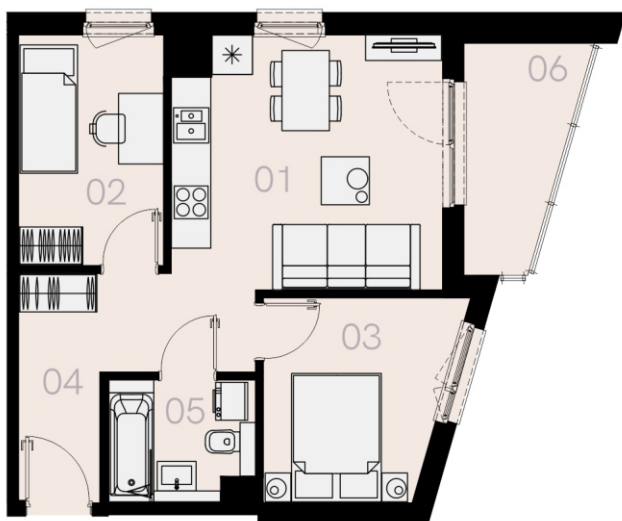

# Czyżewskiego Gdańsk

Mieszkanie A30

3 pokoje

47,08 mkw

3 piętro

Nr	Nazwa	Pow. / mkw
01	Salon z kuchnią	16,37
02	Sypialnia	8,15
03	Sypialnia	8,79
04	Przedpokój	7,75
05	Łazienka	4,17
<b>Powierzchnia pomieszczeń</b>		<b>45,23</b>
<b>Powierzchnia użytkowa</b>		<b>47,08</b>
06	Loggia	5,5
Komórka lokatorska		TAK
Miejsce postojowe		TAK

3 piętro

Love where you live

**HOME**  
BY ZEITGEIST

home.re

Przedstawione na karcie symbole mebli nie stanowią wyposażenia mieszkania i mają charakter poglądowy.

Karta lokalu jest jedynie informacją marketingową i nie stanowi oferty w rozumieniu Kodeksu Cywilnego. Powierzchnia użytkowa obliczona zgodnie z normą PN-ISO 9836:1997.