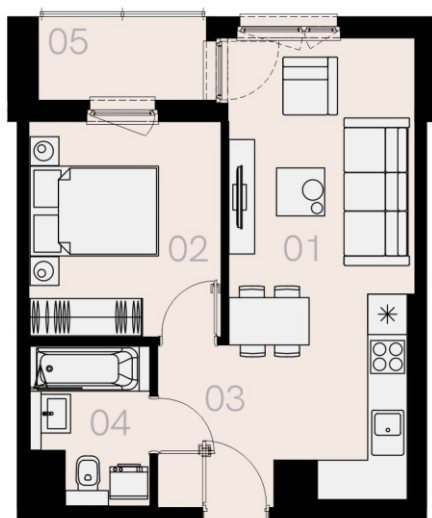

Czyżewskiego Gdańsk

Mieszkanie A28

2 pokoje

38,55 mkw

3 piętro

Nr	Nazwa	Pow. / mkw
01	Salon z kuchnią	20,00
02	Sypialnia	9,98
03	Przedpokój	3,29
04	Łazienka	4,19
Powierzchnia pomieszczeń		37,46
Powierzchnia użytkowa		38,55
05	Loggia	3,4
Komórka lokatorska		TAK
Miejsce postojowe		TAK

3 piętro

Love where you live

Przedstawione na karcie symbole mebli nie stanowią wyposażenia mieszkania i mają charakter poglądowy.

HOME
BY ZEITGEIST

home.re

Karta lokalu jest jedynie informacją marketingową i nie stanowi oferty w rozumieniu Kodeksu Cywilnego. Powierzchnia użytkowa obliczona zgodnie z normą PN-ISO 9836:1997.