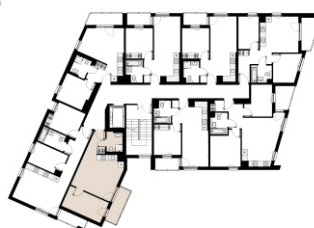

Czyżewskiego Gdańsk

Mieszkanie A25

2 pokoje

41,80 mkw

3 piętro

Nr	Nazwa	Pow. / mkw
01	Salon z kuchnią	20,76
02	Sypialnia	11,20
03	Przedpokój	3,94
04	Łazienka	4,77
Powierzchnia pomieszczeń		40,67
Powierzchnia użytkowa		41,80
05	Balkon	5,4
Komórka lokatorska		TAK
Miejsce postojowe		TAK

3 piętro

Love where you live

HOME
BY ZEITGEIST

home.re

Przedstawione na karcie symbole mebli nie stanowią wyposażenia mieszkania i mają charakter poglądowy.

Karta lokalu jest jedynie informacją marketingową i nie stanowi oferty w rozumieniu Kodeksu Cywilnego. Powierzchnia użytkowa obliczona zgodnie z normą PN-ISO 9836:1997.