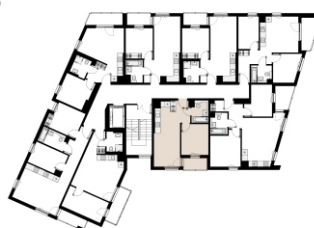

Czyżewskiego Gdańsk

Mieszkanie A24

2 pokoje

38,55 mkw

2 piętro

Nr	Nazwa	Pow. / mkw
01	Salon z kuchnią	19,17
02	Sypialnia	10,13
03	Przedpokój	3,95
04	Łazienka	4,31
Powierzchnia pomieszczeń		37,56
Powierzchnia użytkowa		38,55
05	Loggia	3,4
Komórka lokatorska		TAK
Miejsce postojowe		TAK

2 piętro

Love where you live

Przedstawione na karcie symbole mebli nie stanowią wyposażenia mieszkania i mają charakter poglądowy.

HOME
BY ZEITGEIST

home.re

Karta lokalu jest jedynie informacją marketingową i nie stanowi oferty w rozumieniu Kodeksu Cywilnego. Powierzchnia użytkowa obliczona zgodnie z normą PN-ISO 9836:1997.