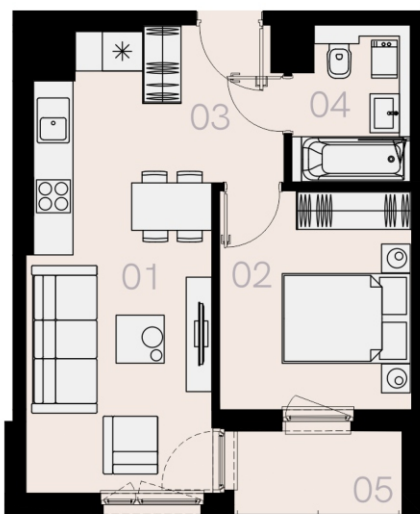

Czyżewskiego Gdańsk

Mieszkanie A24

2 pokoje

38,55 mkw

2 piętro

Nr	Nazwa	Pow. / mkw
01	Salon z kuchnią	19,17
02	Sypialnia	10,13
03	Przedpokój	3,95
04	Łazienka	4,31
Powierzchnia pomieszczeń		37,56
Powierzchnia użytkowa		38,55
05	Loggia	3,4
Komórka lokatorska		TAK
Miejsce postojowe		TAK

2 piętro

Love where you live

Przedstawione na karcie symbole mebli nie stanowią wyposażenia mieszkania i mają charakter poglądowy.

HOME
BY ZEITGEIST

home.re

Karta lokalu jest jedynie informacją marketingową i nie stanowi oferty w rozumieniu Kodeksu Cywilnego. Powierzchnia użytkowa obliczona zgodnie z normą PN-ISO 9836:1997.