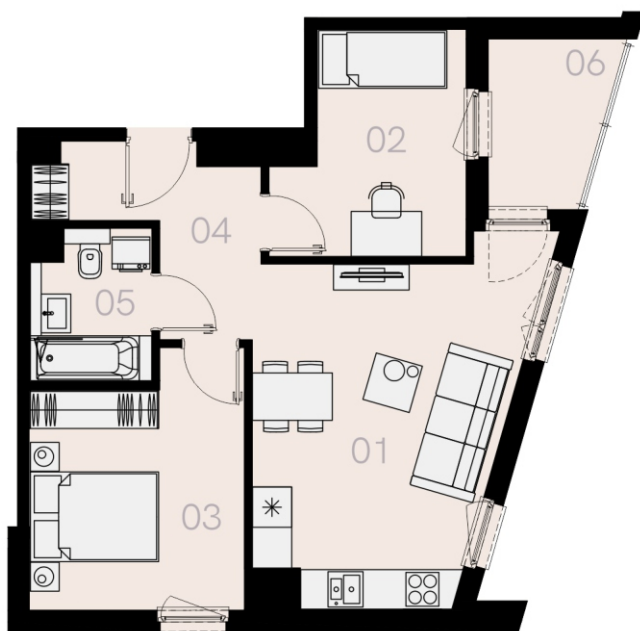

# Czyżewskiego Gdańsk

Mieszkanie A23

3 pokoje

55,22 mkw

2 piętro

Nr	Nazwa	Pow. / mkw
01	Salon z kuchnią	20,95
02	Sypialnia	9,17
03	Sypialnia	12,30
04	Przedpokój	6,60
05	Łazienka	4,28
<b>Powierzchnia pomieszczeń</b>		<b>53,30</b>
<b>Powierzchnia użytkowa</b>		<b>55,22</b>
06	Loggia	4,7
Komórka lokatorska		TAK
Miejsce postojowe		TAK

2 piętro

Love where you live

**HOME**  
BY ZEITGEIST

home.re

Przedstawione na karcie symbole mebli nie stanowią wyposażenia mieszkania i mają charakter poglądowy.

Karta lokalu jest jedynie informacją marketingową i nie stanowi oferty w rozumieniu Kodeksu Cywilnego. Powierzchnia użytkowa obliczona zgodnie z normą PN-ISO 9836:1997.