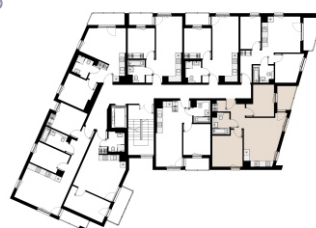

# Czyżewskiego Gdańsk

Mieszkanie A23

3 pokoje

55,22 mkw

2 piętro

Nr	Nazwa	Pow. / mkw
01	Salon z kuchnią	20,95
02	Sypialnia	9,17
03	Sypialnia	12,30
04	Przedpokój	6,60
05	Łazienka	4,28
<b>Powierzchnia pomieszczeń</b>		<b>53,30</b>
<b>Powierzchnia użytkowa</b>		<b>55,22</b>
06	Loggia	4,7
Komórka lokatorska		TAK
Miejsce postojowe		TAK

2 piętro

Love where you live

**HOME**  
BY ZEITGEIST

home.re

Przedstawione na karcie symbole mebli nie stanowią wyposażenia mieszkania i mają charakter poglądowy.

Karta lokalu jest jedynie informacją marketingową i nie stanowi oferty w rozumieniu Kodeksu Cywilnego. Powierzchnia użytkowa obliczona zgodnie z normą PN-ISO 9836:1997.