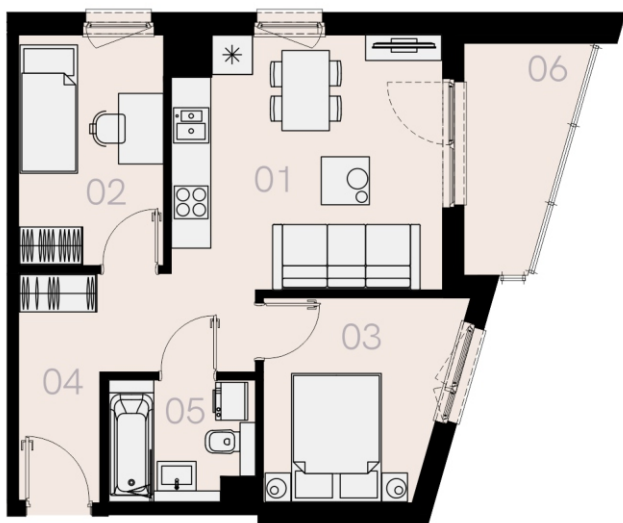

Czyżewskiego Gdańsk

Mieszkanie A22

3 pokoje

47,08 mkw

2 piętro

Nr	Nazwa	Pow. / mkw
01	Salon z kuchnią	16,37
02	Sypialnia	8,15
03	Sypialnia	8,79
04	Przedpokój	7,75
05	Łazienka	4,17
Powierzchnia pomieszczeń		45,23
Powierzchnia użytkowa		47,08
06	Loggia	5,5
Komórka lokatorska		TAK
Miejsce postojowe		TAK

2 piętro

Love where you live

HOME
BY ZEITGEIST

home.re

Przedstawione na karcie symbole mebli nie stanowią wyposażenia mieszkania i mają charakter poglądowy.

Karta lokalu jest jedynie informacją marketingową i nie stanowi oferty w rozumieniu Kodeksu Cywilnego. Powierzchnia użytkowa obliczona zgodnie z normą PN-ISO 9836:1997.