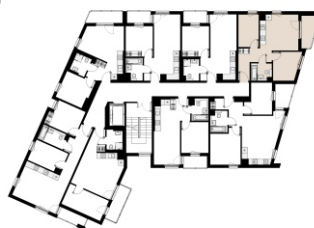

Czyżewskiego Gdańsk

Mieszkanie A22

3 pokoje

47,08 mkw

2 piętro

Nr	Nazwa	Pow. / mkw
01	Salon z kuchnią	16,37
02	Sypialnia	8,15
03	Sypialnia	8,79
04	Przedpokój	7,75
05	Łazienka	4,17
Powierzchnia pomieszczeń		45,23
Powierzchnia użytkowa		47,08
06	Loggia	5,5
Komórka lokatorska		TAK
Miejsce postojowe		TAK

2 piętro

Love where you live

HOME
BY ZEITGEIST

home.re

Przedstawione na karcie symbole mebli nie stanowią wyposażenia mieszkania i mają charakter poglądowy.

Karta lokalu jest jedynie informacją marketingową i nie stanowi oferty w rozumieniu Kodeksu Cywilnego. Powierzchnia użytkowa obliczona zgodnie z normą PN-ISO 9836:1997.