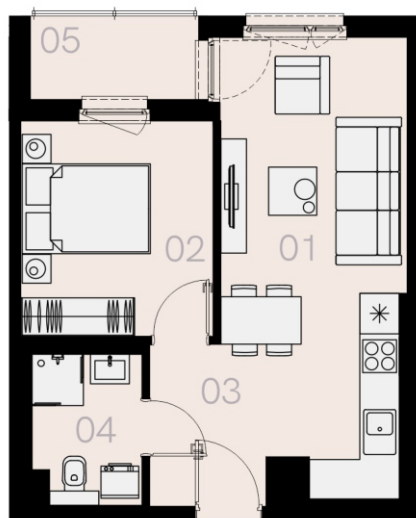

Czyżewskiego Gdańsk

Mieszkanie A21

2 pokoje

38,83 mkw

2 piętro

Nr	Nazwa	Pow. / mkw
01	Salon z kuchnią	19,94
02	Sypialnia	9,98
03	Przedpokój	3,33
04	Łazienka	4,44
Powierzchnia pomieszczeń		37,69
Powierzchnia użytkowa		38,83
05	Loggia	3,4
Komórka lokatorska		TAK
Miejsce postojowe		TAK

2 piętro

Love where you live

HOME
BY ZEITGEIST

home.re

Przedstawione na karcie symbole mebli nie stanowią wyposażenia mieszkania i mają charakter poglądowy.

Karta lokalu jest jedynie informacją marketingową i nie stanowi oferty w rozumieniu Kodeksu Cywilnego. Powierzchnia użytkowa obliczona zgodnie z normą PN-ISO 9836:1997.