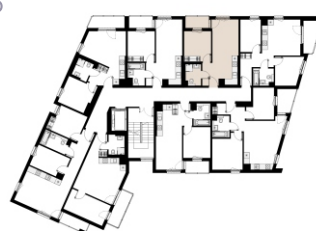

Czyżewskiego Gdańsk

Mieszkanie A21

2 pokoje

38,83 mkw

2 piętro

Nr	Nazwa	Pow. / mkw
01	Salon z kuchnią	19,94
02	Sypialnia	9,98
03	Przedpokój	3,33
04	Łazienka	4,44
Powierzchnia pomieszczeń		37,69
Powierzchnia użytkowa		38,83
05	Loggia	3,4
Komórka lokatorska		TAK
Miejsce postojowe		TAK

2 piętro

Love where you live

HOME
BY ZEITGEIST

home.re

Przedstawione na karcie symbole mebli nie stanowią wyposażenia mieszkania i mają charakter poglądowy.

Karta lokalu jest jedynie informacją marketingową i nie stanowi oferty w rozumieniu Kodeksu Cywilnego. Powierzchnia użytkowa obliczona zgodnie z normą PN-ISO 9836:1997.