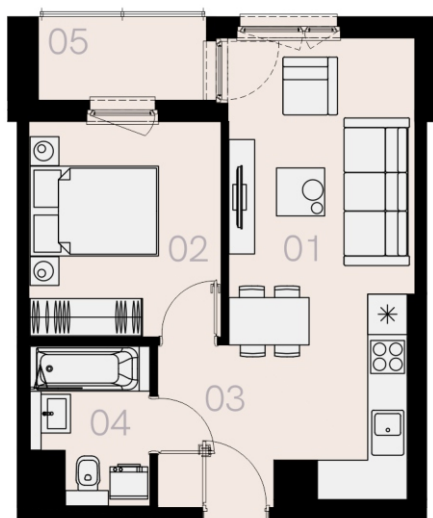

# Czyżewskiego Gdańsk

Mieszkanie A20

2 pokoje

38,54 mkw

2 piętro

Nr	Nazwa	Pow. / mkw
01	Salon z kuchnią	20,00
02	Sypialnia	9,98
03	Przedpokój	3,27
04	Łazienka	4,19
<b>Powierzchnia pomieszczeń</b>		<b>37,44</b>
<b>Powierzchnia użytkowa</b>		<b>38,54</b>
05	Loggia	3,4
Komórka lokatorska		TAK
Miejsce postojowe		TAK

2 piętro

Love where you live

Przedstawione na karcie symbole mebli nie stanowią wyposażenia mieszkania i mają charakter poglądowy.

**HOME**  
BY ZEITGEIST

home.re

Karta lokalu jest jedynie informacją marketingową i nie stanowi oferty w rozumieniu Kodeksu Cywilnego. Powierzchnia użytkowa obliczona zgodnie z normą PN-ISO 9836:1997.