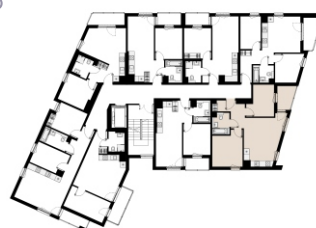

Czyżewskiego Gdańsk

Mieszkanie A15

3 pokoje

55,13 mkw

1 piętro

Nr	Nazwa	Pow. / mkw
01	Salon z kuchnią	20,91
02	Sypialnia	9,17
03	Sypialnia	12,30
04	Przedpokój	6,60
05	Łazienka	4,25
Powierzchnia pomieszczeń		53,23
Powierzchnia użytkowa		55,13
06	Loggia	4,7
Komórka lokatorska		TAK
Miejsce postojowe		TAK

1 piętro

Love where you live

Przedstawione na karcie symbole mebli nie stanowią wyposażenia mieszkania i mają charakter poglądowy.

HOME
BY ZEITGEIST

home.re

Karta lokalu jest jedynie informacją marketingową i nie stanowi oferty w rozumieniu Kodeksu Cywilnego. Powierzchnia użytkowa obliczona zgodnie z normą PN-ISO 9836:1997.