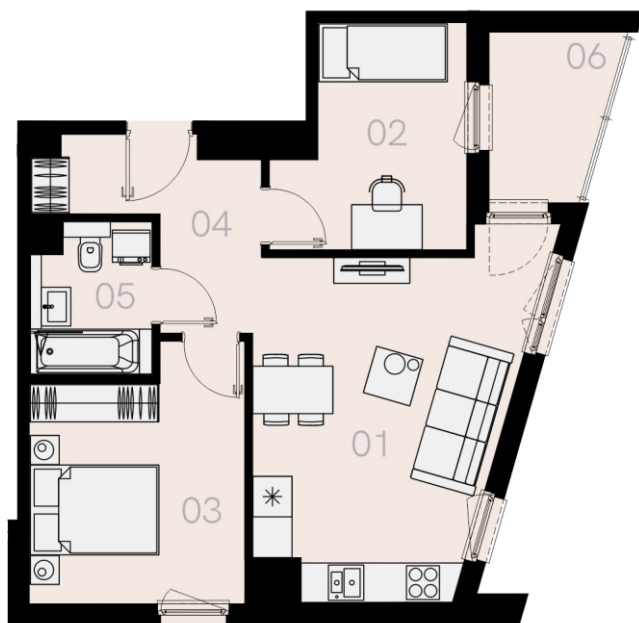

Czyżewskiego Gdańsk

Mieszkanie A15

3 pokoje

55,13 mkw

1 piętro

Nr	Nazwa	Pow. / mkw
01	Salon z kuchnią	20,91
02	Sypialnia	9,17
03	Sypialnia	12,30
04	Przedpokój	6,60
05	Łazienka	4,25
Powierzchnia pomieszczeń		53,23
Powierzchnia użytkowa		55,13
06	Loggia	4,7
Komórka lokatorska		TAK
Miejsce postojowe		TAK

1 piętro

Love where you live

Przedstawione na karcie symbole mebli nie stanowią wyposażenia mieszkania i mają charakter poglądowy.

HOME
BY ZEITGEIST

home.re

Karta lokalu jest jedynie informacją marketingową i nie stanowi oferty w rozumieniu Kodeksu Cywilnego. Powierzchnia użytkowa obliczona zgodnie z normą PN-ISO 9836:1997.