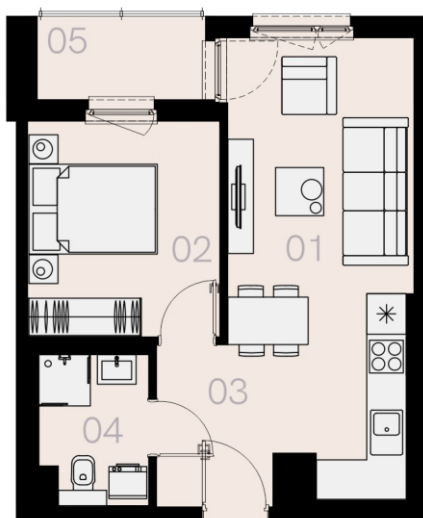

Czyżewskiego Gdańsk

Mieszkanie A13

2 pokoje

38,69 mkw

1 piętro

Nr	Nazwa	Pow. / mkw
01	Salon z kuchnią	19,86
02	Sypialnia	9,98
03	Przedpokój	3,37
04	Łazienka	4,40
Powierzchnia pomieszczeń		37,61
Powierzchnia użytkowa		38,69
05	Loggia	3,4
Komórka lokatorska		TAK
Miejsce postojowe		TAK

1 piętro

Love where you live

HOME
BY ZEITGEIST

home.re

Przedstawione na karcie symbole mebli nie stanowią wyposażenia mieszkania i mają charakter poglądowy.

Karta lokalu jest jedynie informacją marketingową i nie stanowi oferty w rozumieniu Kodeksu Cywilnego. Powierzchnia użytkowa obliczona zgodnie z normą PN-ISO 9836:1997.