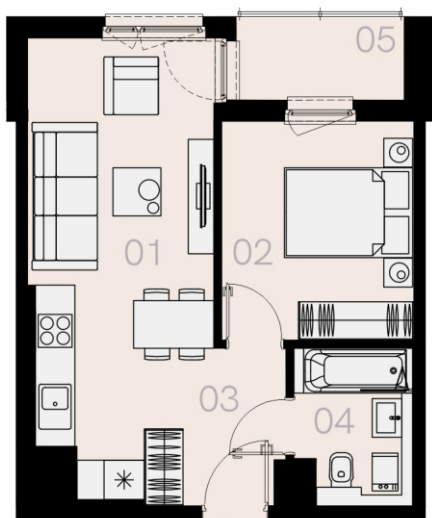

Czyżewskiego Gdańsk

Mieszkanie A12

2 pokoje

38,42 mkw

1 piętro

Nr	Nazwa	Pow. / mkw
01	Salon z kuchnią	19,08
02	Sypialnia	10,13
03	Przedpokój	3,93
04	Łazienka	4,29
Powierzchnia pomieszczeń		37,43
Powierzchnia użytkowa		38,42
05	Loggia	3,4
Komórka lokatorska		TAK
Miejsce postojowe		TAK

1 piętro

Love where you live

HOME
BY ZEITGEIST

home.re

Przedstawione na karcie symbole mebli nie stanowią wyposażenia mieszkania i mają charakter poglądowy.

Karta lokalu jest jedynie informacją marketingową i nie stanowi oferty w rozumieniu Kodeksu Cywilnego. Powierzchnia użytkowa obliczona zgodnie z normą PN-ISO 9836:1997.