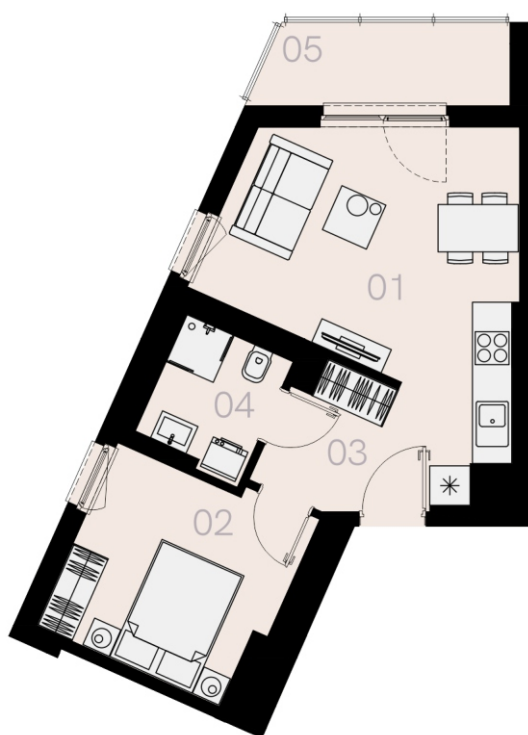

Czyżewskiego Gdańsk

Mieszkanie A11

2 pokoje

39,84 mkw

1 piętro

Nr	Nazwa	Pow. / mkw
01	Salon z kuchnią	19,79
02	Sypialnia	10,23
03	Przedpokój	4,09
04	Łazienka	4,74
Powierzchnia pomieszczeń		38,85
Powierzchnia użytkowa		39,84
05	Balkon	5,0
Komórka lokatorska		TAK
Miejsce postojowe		TAK

1 piętro

Love where you live

HOME
BY ZEITGEIST

home.re

Przedstawione na karcie symbole mebli nie stanowią wyposażenia mieszkania i mają charakter poglądowy.

Karta lokalu jest jedynie informacją marketingową i nie stanowi oferty w rozumieniu Kodeksu Cywilnego. Powierzchnia użytkowa obliczona zgodnie z normą PN-ISO 9836:1997.