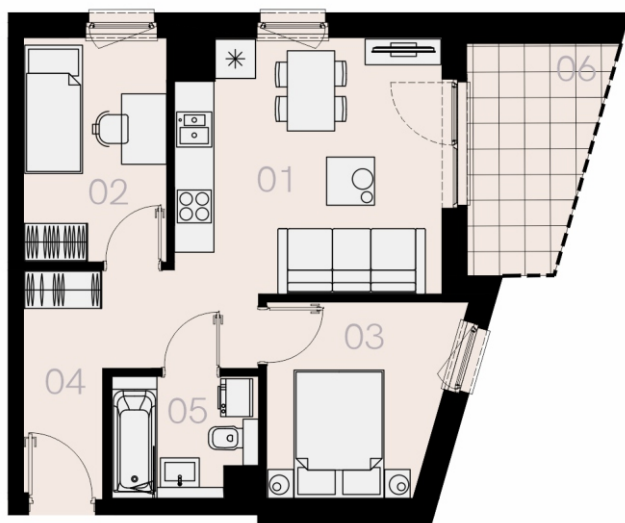

Czyżewskiego Gdańsk

Mieszkanie A06

3 pokoje

45,57 mkw

parter

Nr	Nazwa	Pow. / mkw
01	Salon z kuchnią	16,13
02	Sypialnia	7,91
03	Sypialnia	8,26
04	Przedpokój	7,35
05	Łazienka	4,11
Powierzchnia pomieszczeń		43,76
Powierzchnia użytkowa		45,57
06	Taras	6,7
Komórka lokatorska		TAK
Miejsce postojowe		TAK

parter

Love where you live

Przedstawione na karcie symbole mebli nie stanowią wyposażenia mieszkania i mają charakter poglądowy.

HOME
BY ZEITGEIST

home.re

Karta lokalu jest jedynie informacją marketingową i nie stanowi oferty w rozumieniu Kodeksu Cywilnego. Powierzchnia użytkowa obliczona zgodnie z normą PN-ISO 9836:1997.