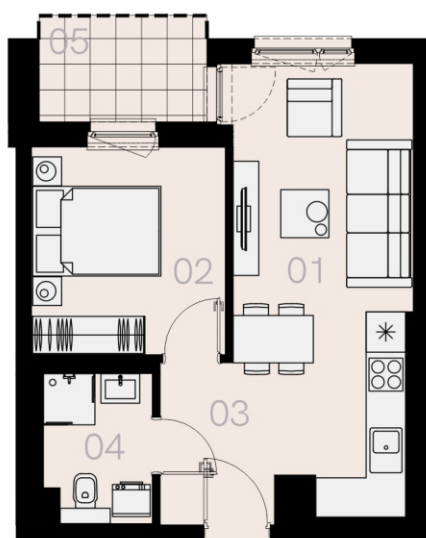

Czyżewskiego Gdańsk

Mieszkanie A05

2 pokoje

37,58 mkw

parter

Nr	Nazwa	Pow. / mkw
01	Salon z kuchnią	19,00
02	Sypialnia	9,72
03	Przedpokój	3,36
04	Łazienka	4,44
Powierzchnia pomieszczeń		36,52
Powierzchnia użytkowa		37,58
05	Taras	4,3
Komórka lokatorska		TAK
Miejsce postojowe		TAK

parter

Love where you live

HOME
BY ZEITGEIST

home.re

Przedstawione na karcie symbole mebli nie stanowią wyposażenia mieszkania i mają charakter poglądowy.

Karta lokalu jest jedynie informacją marketingową i nie stanowi oferty w rozumieniu Kodeksu Cywilnego. Powierzchnia użytkowa obliczona zgodnie z normą PN-ISO 9836:1997.