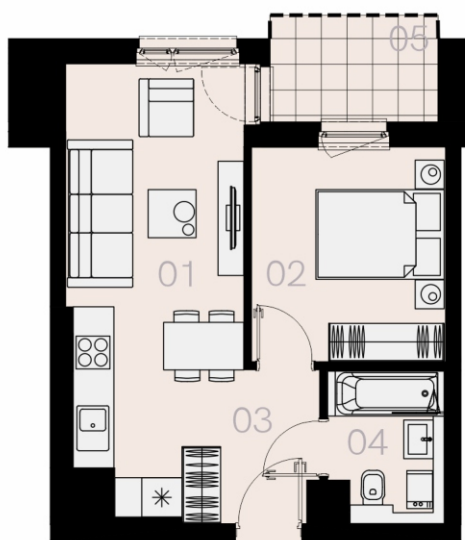

# Czyżewskiego Gdańsk

Mieszkanie A04

2 pokoje

37,15 mkw

parter

Nr	Nazwa	Pow. / mkw
01	Salon z kuchnią	18,10
02	Sypialnia	10,05
03	Przedpokój	3,89
04	Łazienka	4,13
<b>Powierzchnia pomieszczeń</b>		<b>36,17</b>
<b>Powierzchnia użytkowa</b>		<b>37,15</b>
05	Taras	4,3
Komórka lokatorska		TAK
Miejsce postojowe		TAK

parter

Love where you live

Przedstawione na karcie symbole mebli nie stanowią wyposażenia mieszkania i mają charakter poglądowy.

**HOME**  
BY ZEITGEIST

home.re

Karta lokalu jest jedynie informacją marketingową i nie stanowi oferty w rozumieniu Kodeksu Cywilnego. Powierzchnia użytkowa obliczona zgodnie z normą PN-ISO 9836:1997.