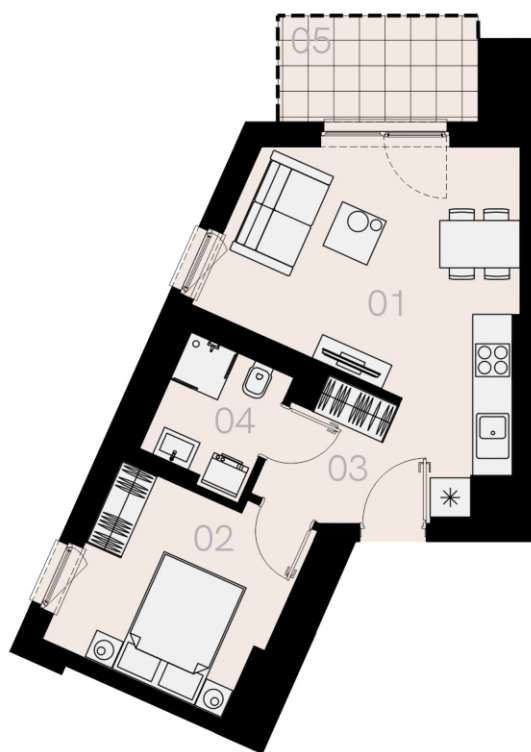

# Czyżewskiego Gdańsk

Mieszkanie A03

2 pokoje

38,64 mkw

parter

Nr	Nazwa	Pow. / mkw
01	Salon z kuchnią	19,32
02	Sypialnia	9,74
03	Przedpokój	4,01
04	Łazienka	4,60
<b>Powierzchnia pomieszczeń</b>		<b>37,67</b>
<b>Powierzchnia użytkowa</b>		<b>38,64</b>
05	Taras	5,1
Komórka lokatorska		TAK
Miejsce postojowe		TAK

parter

Love where you live

**HOME**  
BY ZEITGEIST

home.re

Przedstawione na karcie symbole mebli nie stanowią wyposażenia mieszkania i mają charakter poglądowy.

Karta lokalu jest jedynie informacją marketingową i nie stanowi oferty w rozumieniu Kodeksu Cywilnego. Powierzchnia użytkowa obliczona zgodnie z normą PN-ISO 9836:1997.