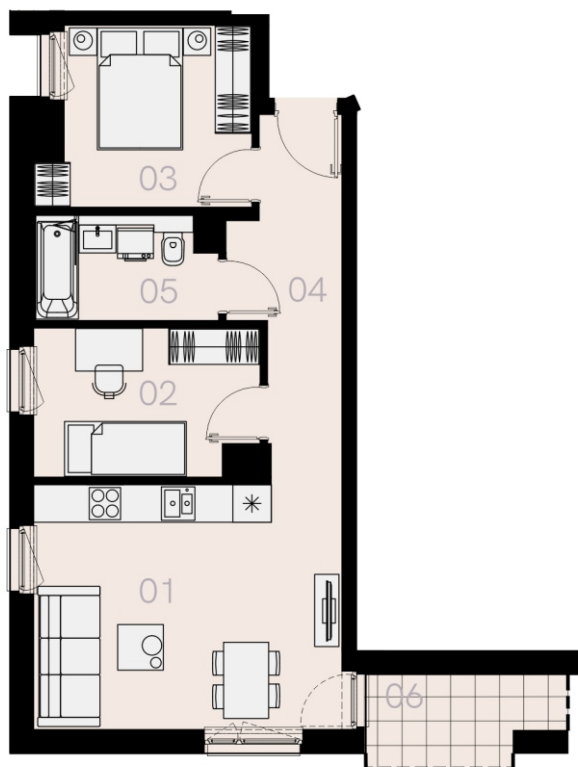

# Czyżewskiego Gdańsk

Mieszkanie A02

3 pokoje

53,61 mkw

parter

Nr	Nazwa	Pow. / mkw
01	Salon z kuchnią	20,08
02	Sypialnia	8,75
03	Sypialnia	9,41
04	Przedpokój	8,65
05	Łazienka	4,99
<b>Powierzchnia pomieszczeń</b>		<b>51,88</b>
<b>Powierzchnia użytkowa</b>		<b>53,61</b>
06	Taras	4,5
Komórka lokatorska		TAK
Miejsce postojowe		TAK

parter

Love where you live

Przedstawione na karcie symbole mebli nie stanowią wyposażenia mieszkania i mają charakter poglądowy.

**HOME**  
BY ZEITGEIST

home.re

Karta lokalu jest jedynie informacją marketingową i nie stanowi oferty w rozumieniu Kodeksu Cywilnego. Powierzchnia użytkowa obliczona zgodnie z normą PN-ISO 9836:1997.